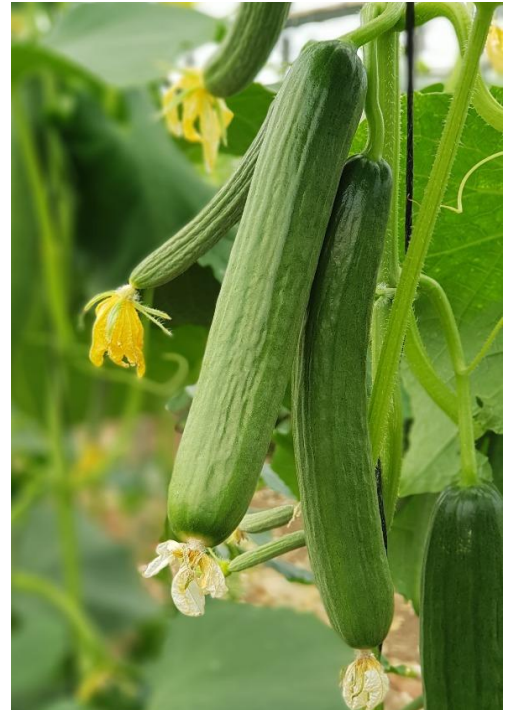

מלפפון | Cucumis Sativus

מלפפון אדיר

מלפפון 70034 אדיר טיפוס בית אלפא, זן איכותי בעל צימוח קומפקטי יחסית השומר על איכות הפרי לאורך הקטיפים.

- אורך פרי: 15-17 ס"מ
- צבע: ירוק
- מועדי שתילה: אביב - קיץ - סתיו
- עמידויות/סבילויות: CMV, WMV2, ZYMV, PM